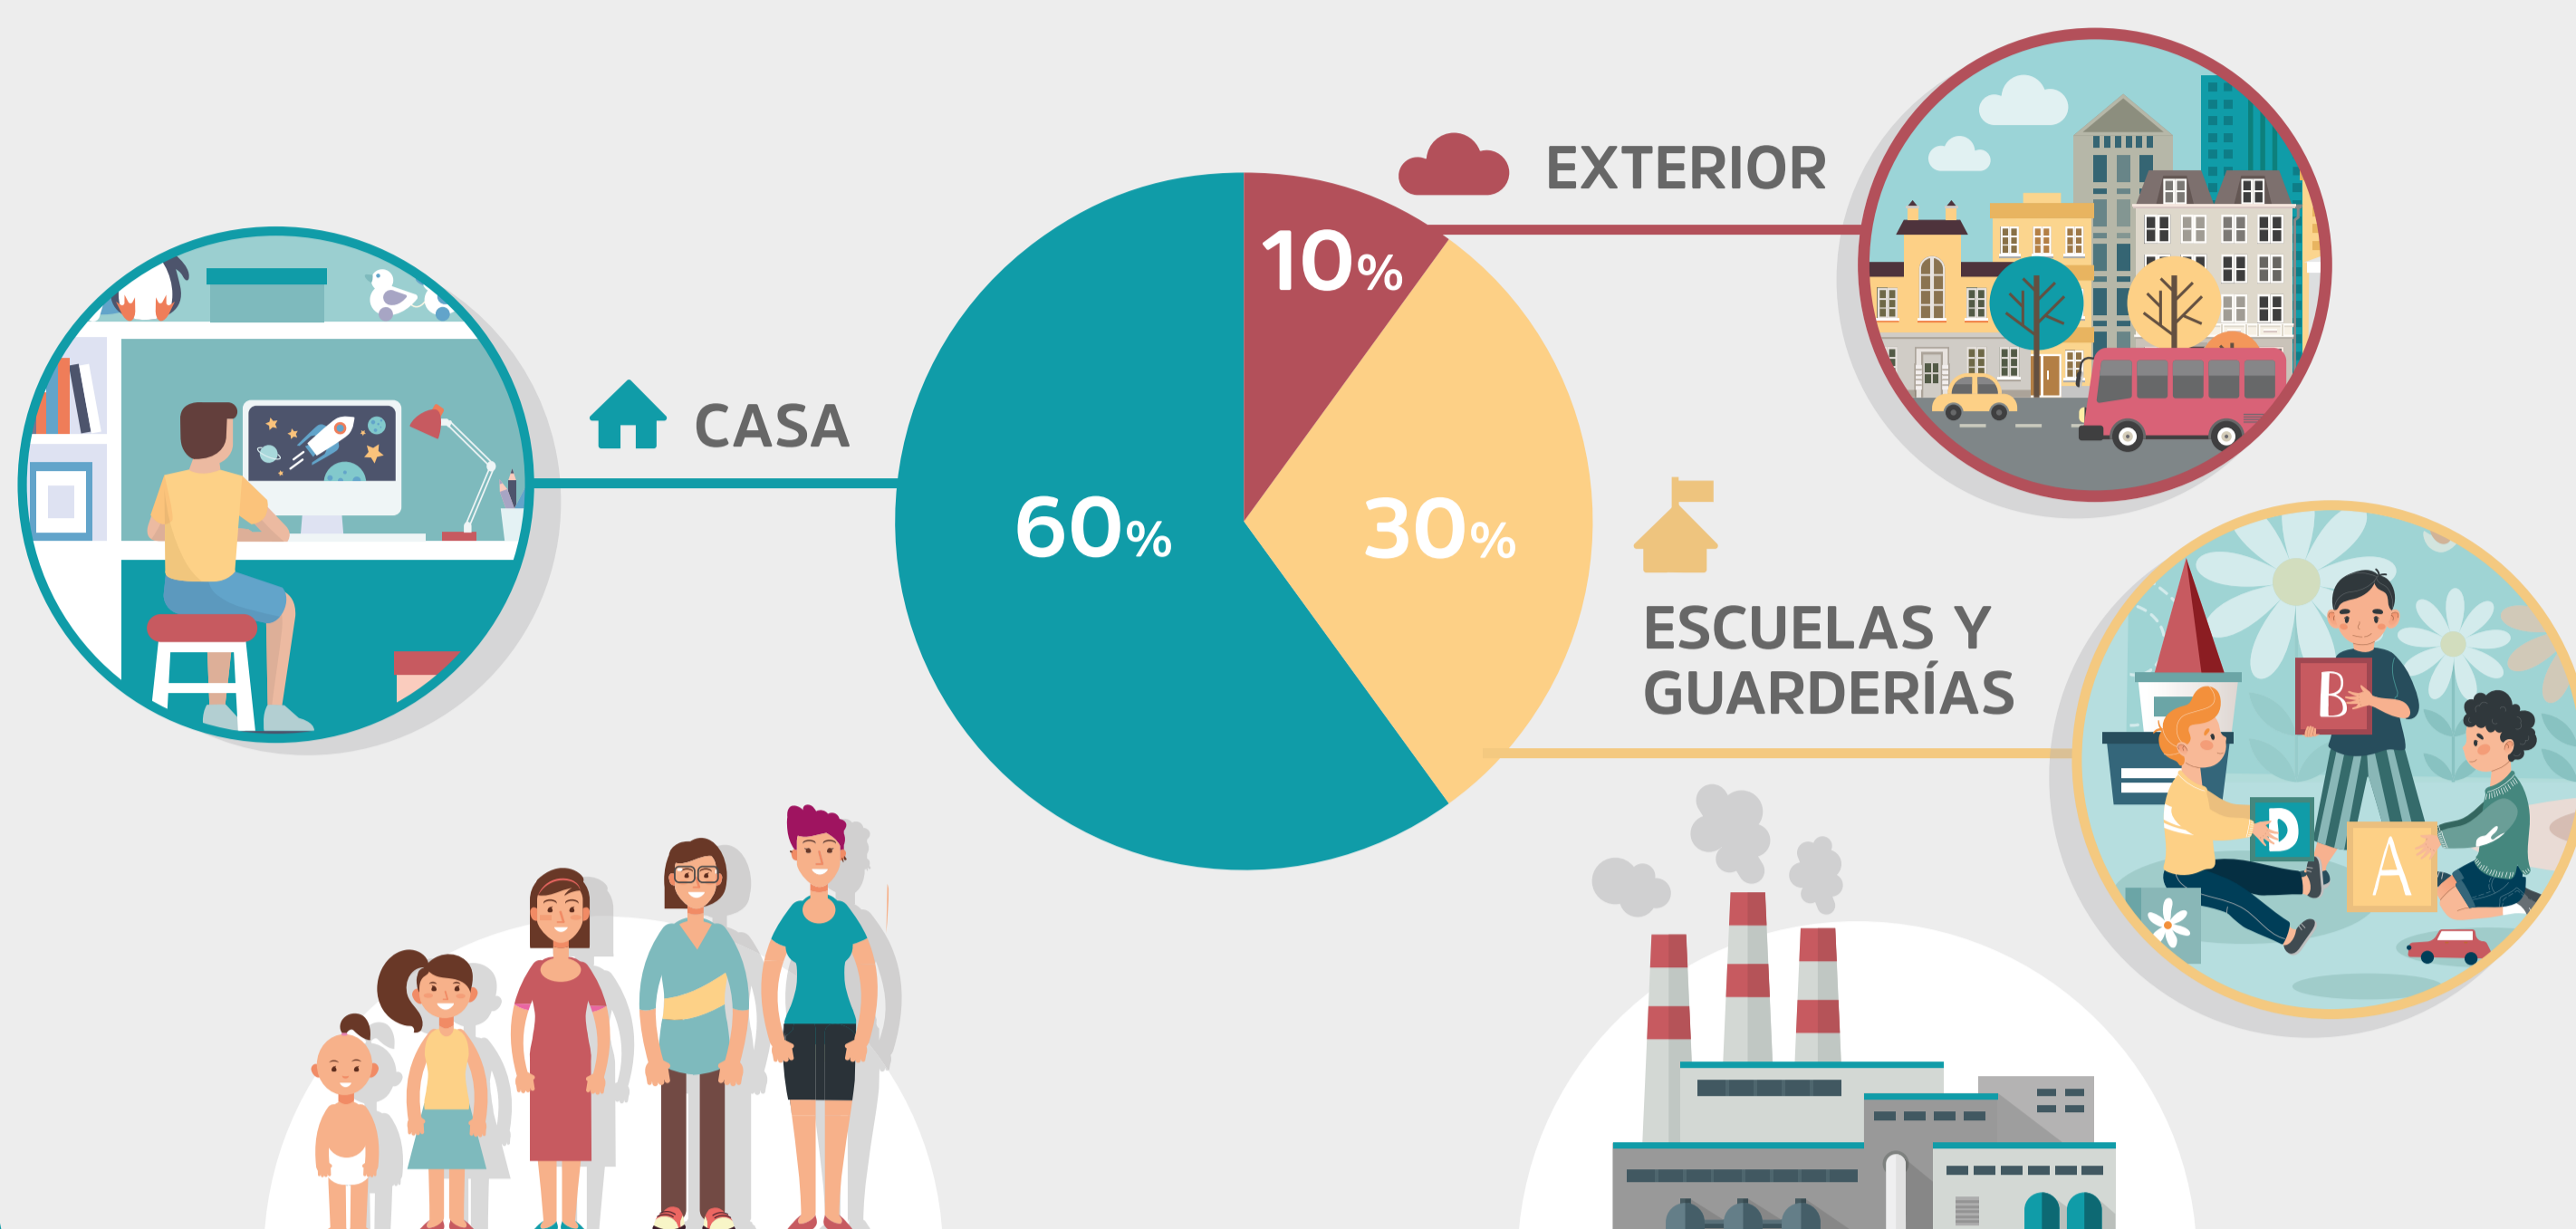

CALIDAD DEL AIRE INTERIOR ESCUELAS Y GUARDERÍAS

PROBLEMA CONCRETO Y SOLUCIÓN

Los efectos de la **salud** varían en función del **tiempo de exposición**, **inmadurez biológica** y **concentración de contaminación**

1 TIEMPO DE EXPOSICIÓN

Es la suma del tiempo de exposición en los **exteriores**, **escuela** o **guardería** y **casa**

2 INMADUREZ BIOLÓGICA

La **infancia** es época de especial **vulnerabilidad** por estar en constante **desarrollo**, **crecimiento** y **maduración**