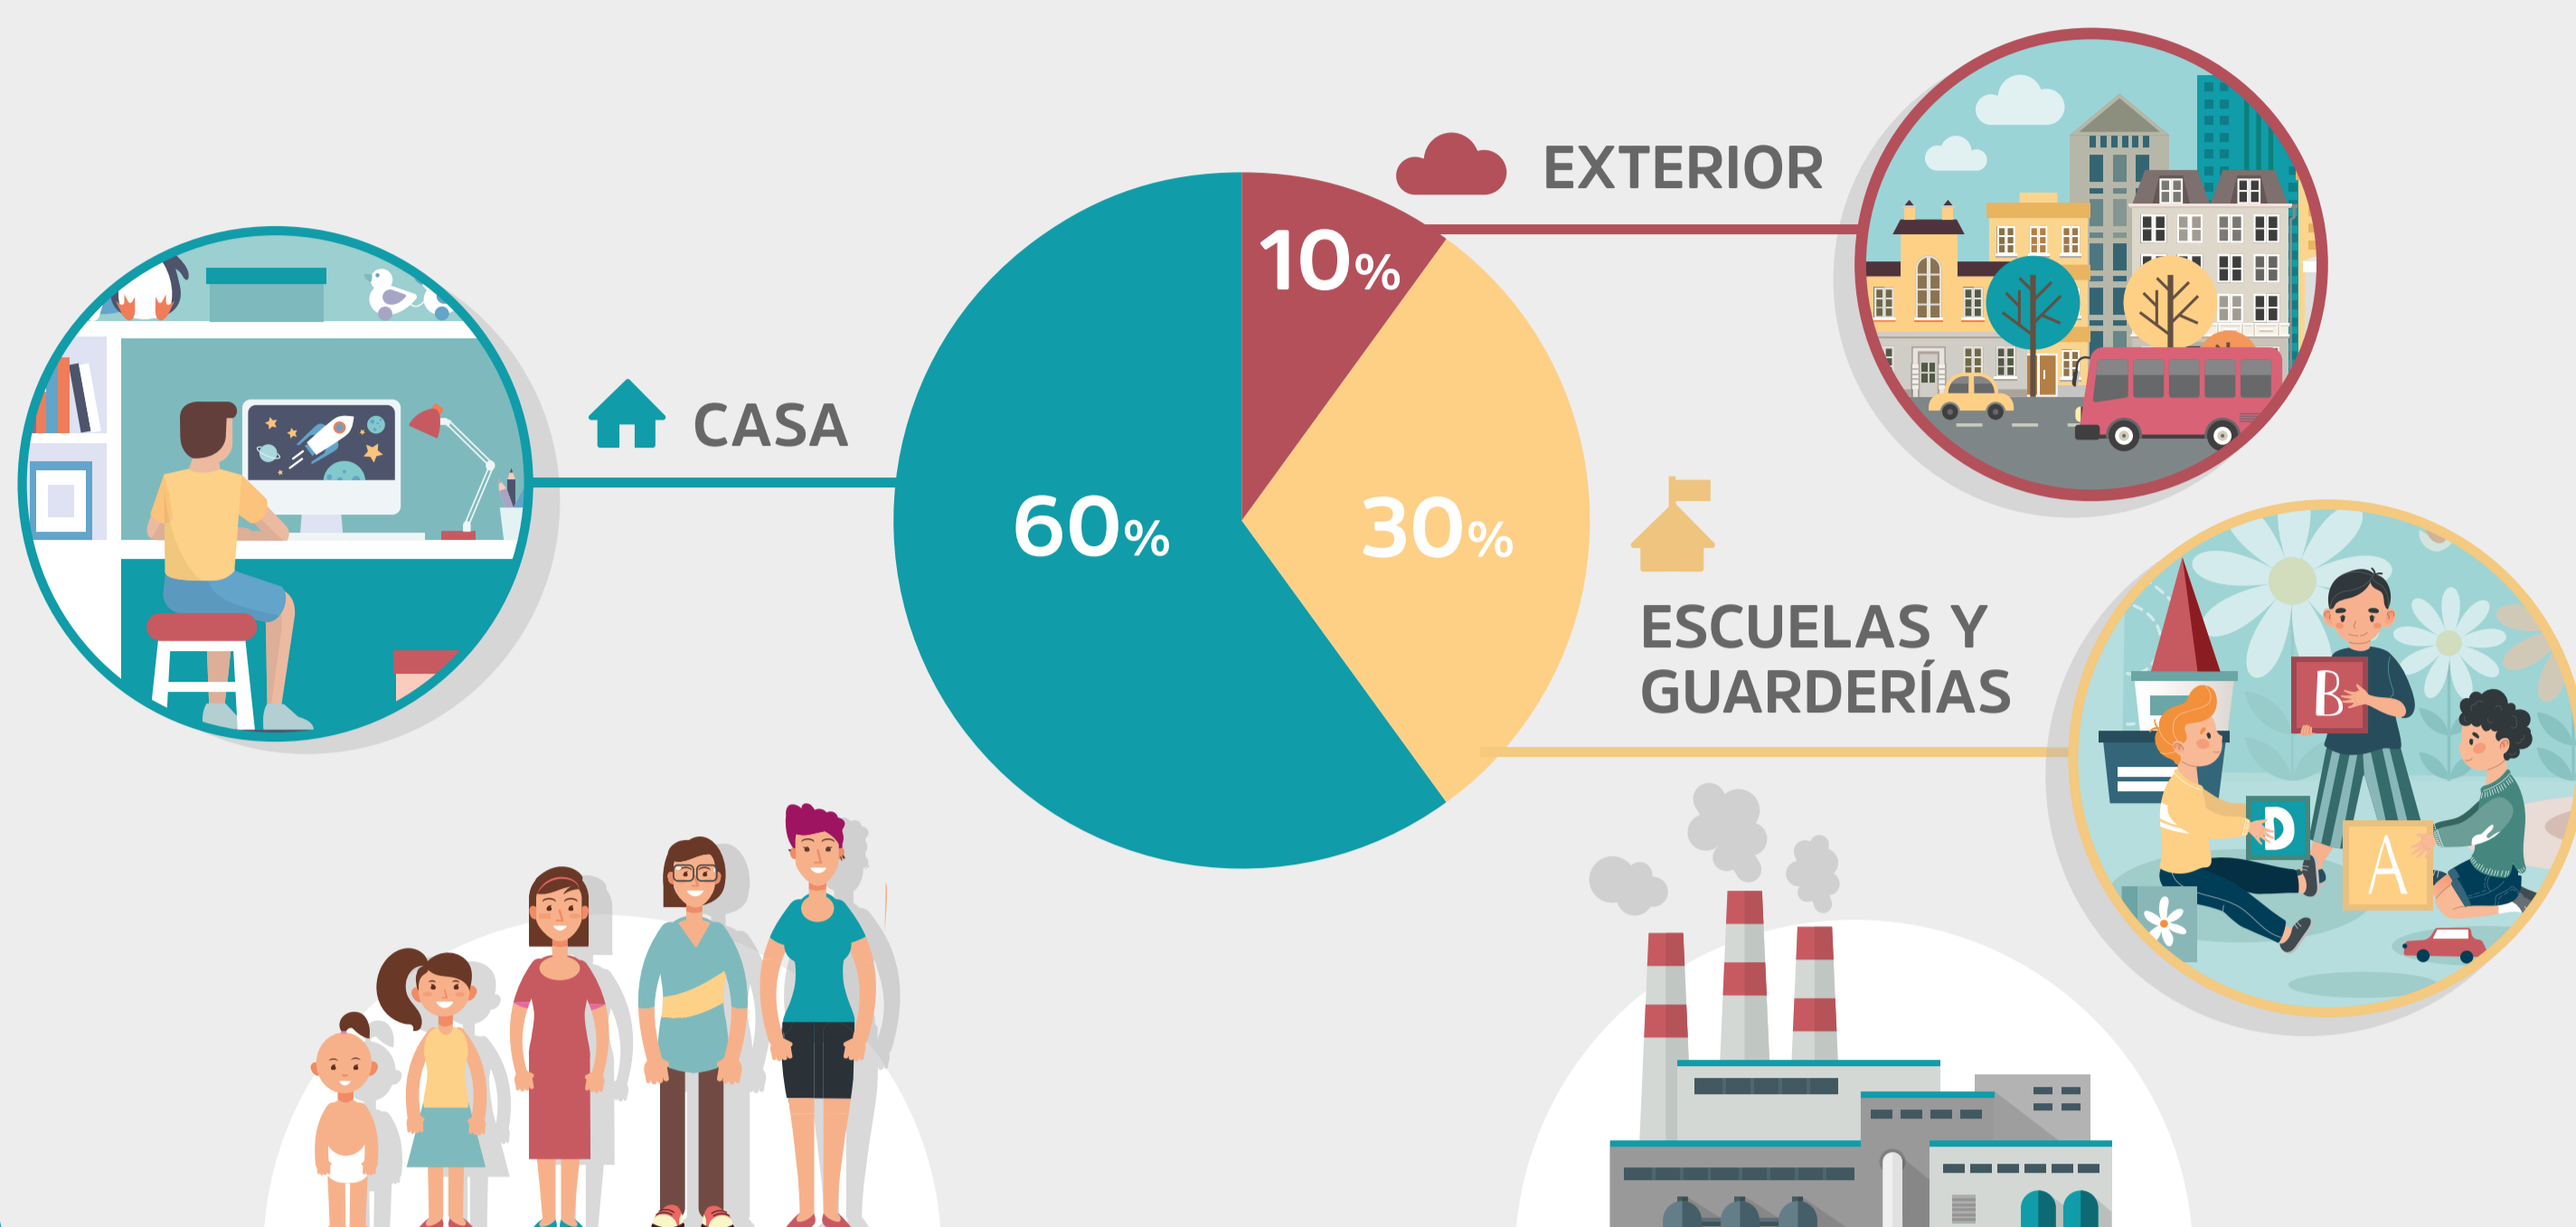

# CALIDAD DEL AIRE INTERIOR ESCUELAS Y GUARDERÍAS

## PROBLEMA CONCRETO Y SOLUCIÓN

Los efectos de la **salud** varían en función del **tiempo de exposición**, **inmadurez biológica** y **concentración de contaminación**

### 1 TIEMPO DE EXPOSICIÓN

Es la suma del tiempo de exposición en los **exteriores**, **escuela** o **guardería** y **casa**